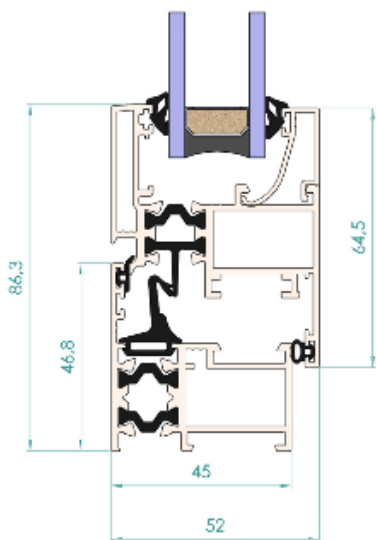

Aislamiento acústico: desde 33dB hasta 34dB

Transmitancia térmica U_w : 3,1 W/m² K

Colores

Detalle de la sección

Tipos de apertura

Secciones

Marco: 45 mm

Hoja: 52 mm

Acristado

Máximo 28 mm

S.L.